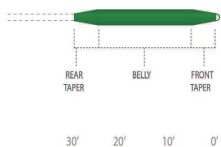

AMPLITUDE ANADRO

- 126601 - WF-3-F OPTIC GREEN / TURTLE GRASS / BUCKSKIN
- 126618 - WF-4-F OPTIC GREEN / TURTLE GRASS / BUCKSKIN
- 126625 - WF-5-F OPTIC GREEN / TURTLE GRASS / BUCKSKIN
- 126632 - WF-6-F OPTIC GREEN / TURTLE GRASS / BUCKSKIN
- 126649 - WF-7-F OPTIC GREEN / TURTLE GRASS / BUCKSKIN

AMPLITUDE MPX

- 128865 - WF-7-F TURTLE GRASS / WILLOW / OPTIC GREEN
- 128872 - WF-8-F TURTLE GRASS / WILLOW / OPTIC GREEN
- 128889 - WF-9-F TURTLE GRASS / WILLOW / OPTIC GREEN

AMPLITUDE TROUT

- 128780 - WF-3-F BLUE / BAMBOO / BLUE HERON
- 128797 - WF-4-F BLUE / BAMBOO / BLUE HERON
- 128803 - WF-5-F BLUE / BAMBOO / BLUE HERON
- 128810 - WF-6-F BLUE / BAMBOO / BLUE HERON
- 128827 - WF-7-F BLUE / BAMBOO / BLUE HERON

SHOOTING SINKING

- 113458 - TYPE II ST- 6-5 GREEN
- 113472 - TYPE II ST- 8-5 GREEN
- 113489 - TYPE II ST- 9-5 GREEN
- 113496 - TYPE II ST-10-5 GREEN

- 113502 - TYPE III ST- 6-5 DARK GREEN
- 113519 - TYPE III ST- 7-5 DARK GREEN
- 113526 - TYPE III ST- 8-5 DARK GREEN
- 113533 - TYPE III ST- 9-5 DARK GREEN
- 113540 - TYPE III ST-10-5 DARK GREEN

- 113557 - TYPE IV ST- 6-5 GRAY
- 113564 - TYPE IV ST- 7-5 GRAY
- 113571 - TYPE IV ST- 8-5 GRAY
- 113588 - TYPE IV ST- 9-5 GRAY
- 113595 - TYPE IV ST-10-5 GRAY

- 113618 - TYPE VI ST- 7-5 DARK GRAY
- 113625 - TYPE VI ST- 8-5 DARK GRAY
- 113632 - TYPE VI ST- 9-5 DARK GRAY
- 113649 - TYPE VI ST-10-5 DARK GRAY

BACKING DACRON

- 541276 - BACKING DACRON 30 Libras por 3000 yardas BLANCO
- 778450 - BACKING DACRON 20 Libras por 5000 yardas BLANCO

COMBO PESCA CON MOSCA

- 120364 - Caña de 4 tramos, 9 pies para línea 8, con Reel y Línea