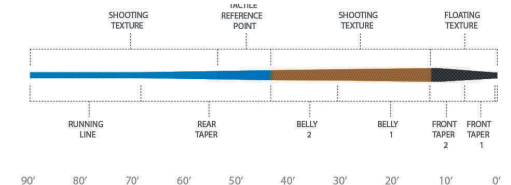

SHOOTING SINKING

- 113458 - TYPE II ST- 6-5 GREEN
- 113472 - TYPE II ST- 8-5 GREEN
- 113489 - TYPE II ST- 9-5 GREEN
- 113496 - TYPE II ST-10-5 GREEN

- 113502 - TYPE III ST- 6-5 DARK GREEN
- 113519 - TYPE III ST- 7-5 DARK GREEN
- 113526 - TYPE III ST- 8-5 DARK GREEN
- 113533 - TYPE III ST- 9-5 DARK GREEN
- 113540 - TYPE III ST-10-5 DARK GREEN

- 113557 - TYPE IV ST- 6-5 GRAY
- 113564 - TYPE IV ST- 7-5 GRAY
- 113571 - TYPE IV ST- 8-5 GRAY
- 113588 - TYPE IV ST- 9-5 GRAY
- 113595 - TYPE IV ST-10-5 GRAY

- 113618 - TYPE VI ST- 7-5 DARK GRAY
- 113625 - TYPE VI ST- 8-5 DARK GRAY
- 113632 - TYPE VI ST- 9-5 DARK GRAY
- 113649 - TYPE VI ST-10-5 DARK GRAY