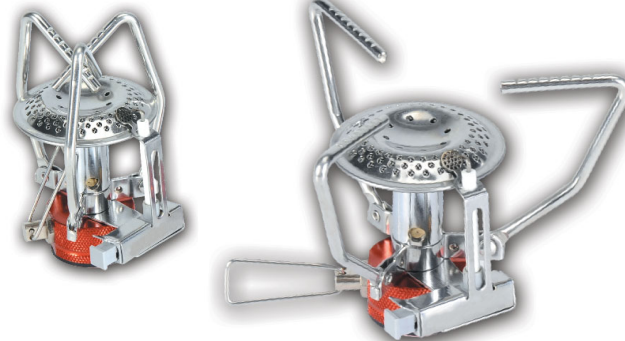

MINI CALENTADOR PORTÁTIL PLEGABLE

BL100-B7

Alimentación: Cartuchos de Gas Butano-Propano

Peso: 140 Grs

Medidas: 70x64x95mm (Plegado)

Potencia: 2800 W

Consumo: 1600 Kcal/h

Uso Recomendado: Camping - Aire Libre

Utiliza cartuchos de gas butano/propano descartables (227gr, 230gr o 540gr). Consumo 1600 Kcal/h.