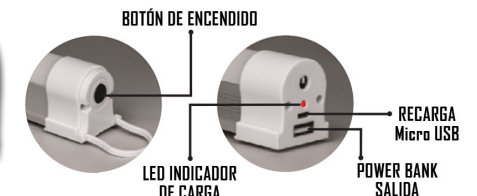

**ADAPTADOR  
USB-C2**  
PARA ENCENDEDOR  
DE COCHE 1  
2 VOLTS 2 SALIDAS  
USB- RS-V

**426 POWER LINE  
cal 4,5**

**Resorte**

980426-902  
Capacidad 15 disparos  
430 fps  
Peso 450 grs

**C-15 BLOWBACK**