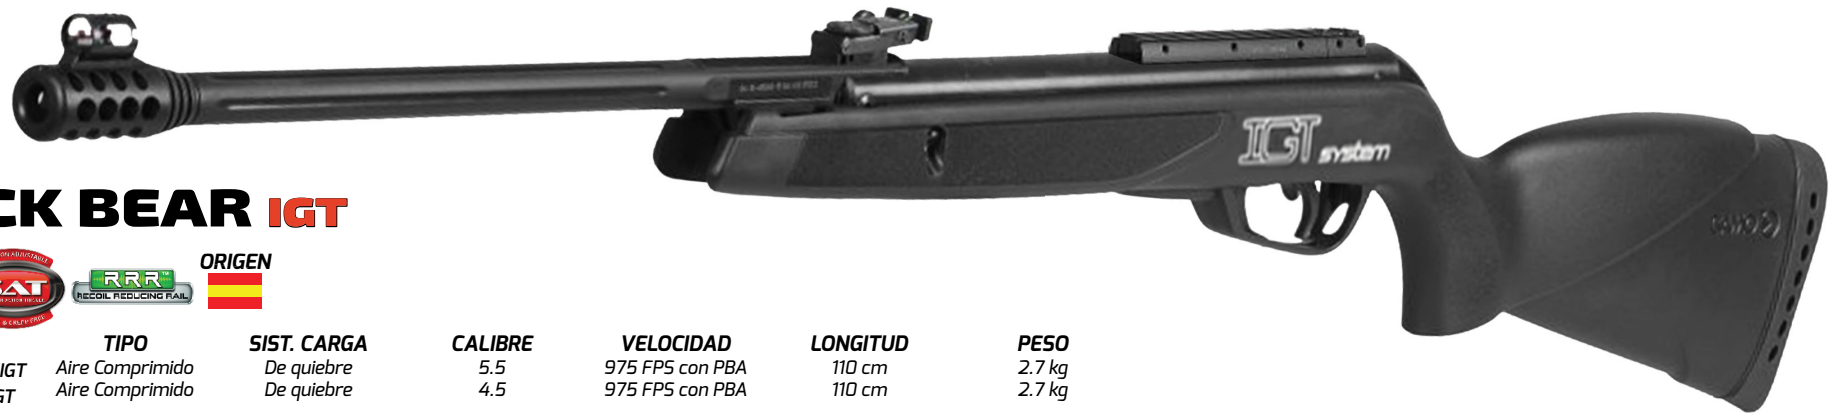

BLACK BEAR IGT

MODELO	TIPO	SIST. CARGA	CALIBRE	VELOCIDAD	LONGITUD	PESO
6110029755-BBEIGT	Aire Comprimido	De quiebre	5.5	975 FPS con PBA	110 cm	2.7 kg
61100297-BBEIGT	Aire Comprimido	De quiebre	4.5	975 FPS con PBA	110 cm	2.7 kg