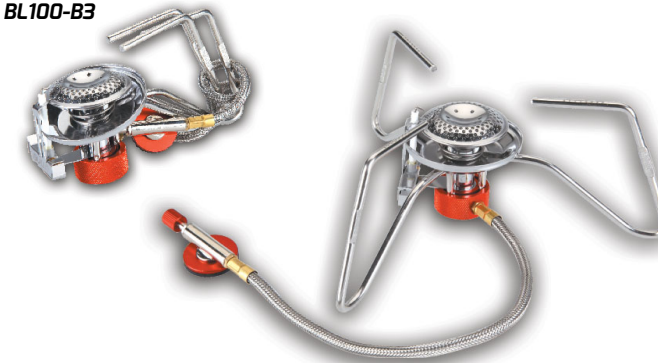

CALENTADOR PORTÁTIL PLEGABLE

BL100-B3

Alimentación: Cartuchos de Gas Butano-Propano

Peso: 260 Grs

Medidas: 70x70x150mm (Plegado)

Potencia: 3200 W

Consumo: 1600 Kcal/h

Uso Recomendado: Camping - Aire Libre

Utiliza cartuchos de gas butano/propano descartables (227gr, 230gr o 540gr). Consumo 1600 Kcal/h.