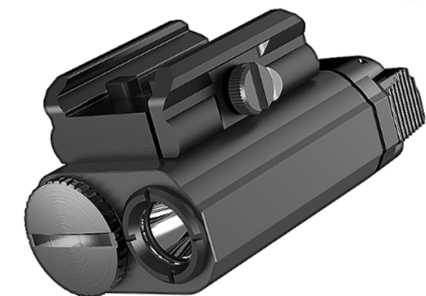

Tamaño de la cabeza 33 mm / 1,30 pulgadas

Peso 71,5 g / 2,52 onzas